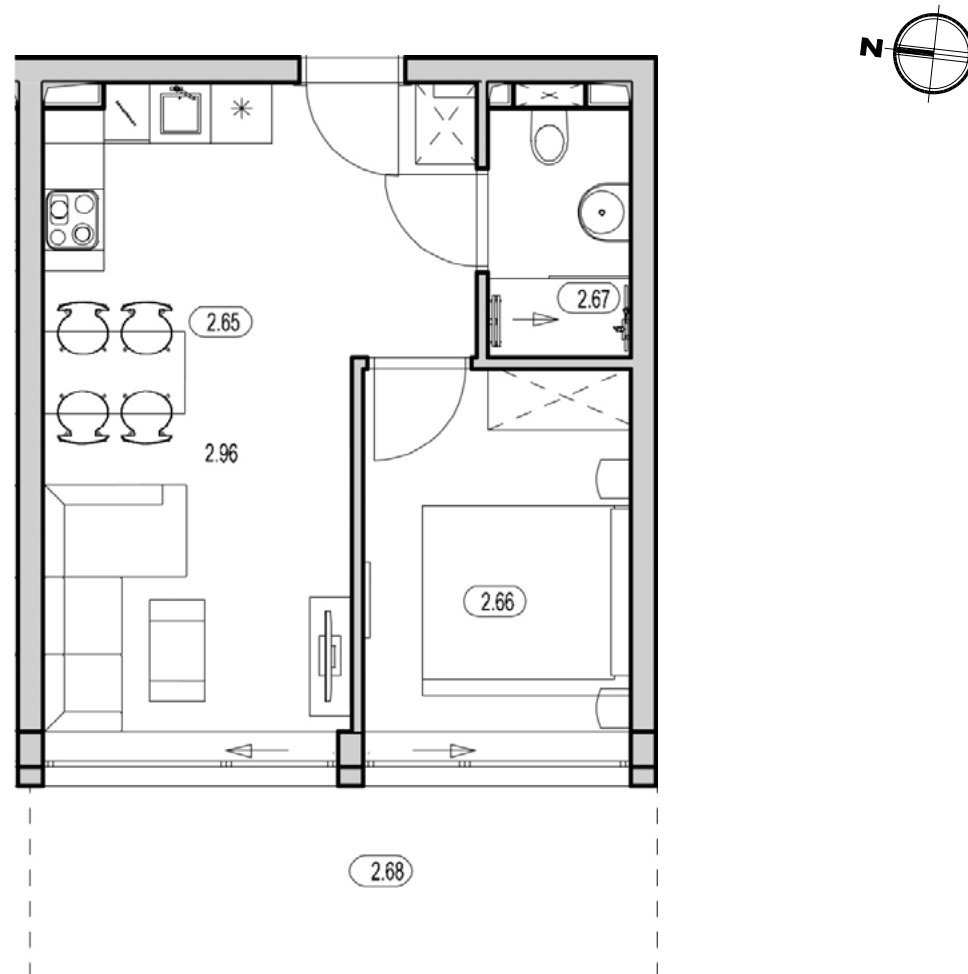

BURSZTYNOWE
APARTAMENTY

APARTAMENT B-17.1

KONDYGNACJA: PIĘTRO I
POWIERZCHNIA: 35,33 m²

ZESTAWIENIE POMIESZCZEŃ

NR	NAZWA	m ²
2.65	Pokój z aneksem kuchennym	22,55
2.66	Sypialnia	9,46
2.67	Łazienka	3,32
2.68	Balkon	11,46