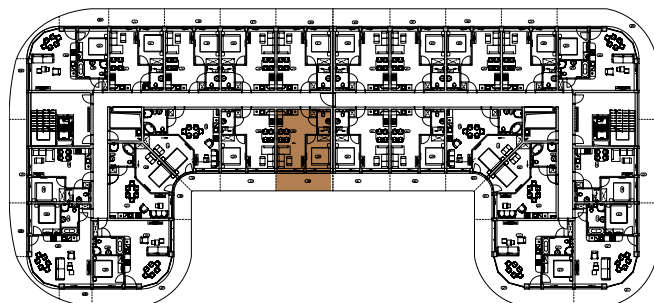

BURSZTYNOWE
APARTAMENTY

APARTAMENT B-17.1

KONDYGNACJA: PIĘTRO I
POWIERZCHNIA: 35,33 m²

ZESTAWIENIE POMIESZCZEŃ

NR	NAZWA	m ²
2.65	Pokój z aneksem kuchennym	22,55
2.66	Sypialnia	9,46
2.67	Łazienka	3,32
2.68	Balkon	11,46